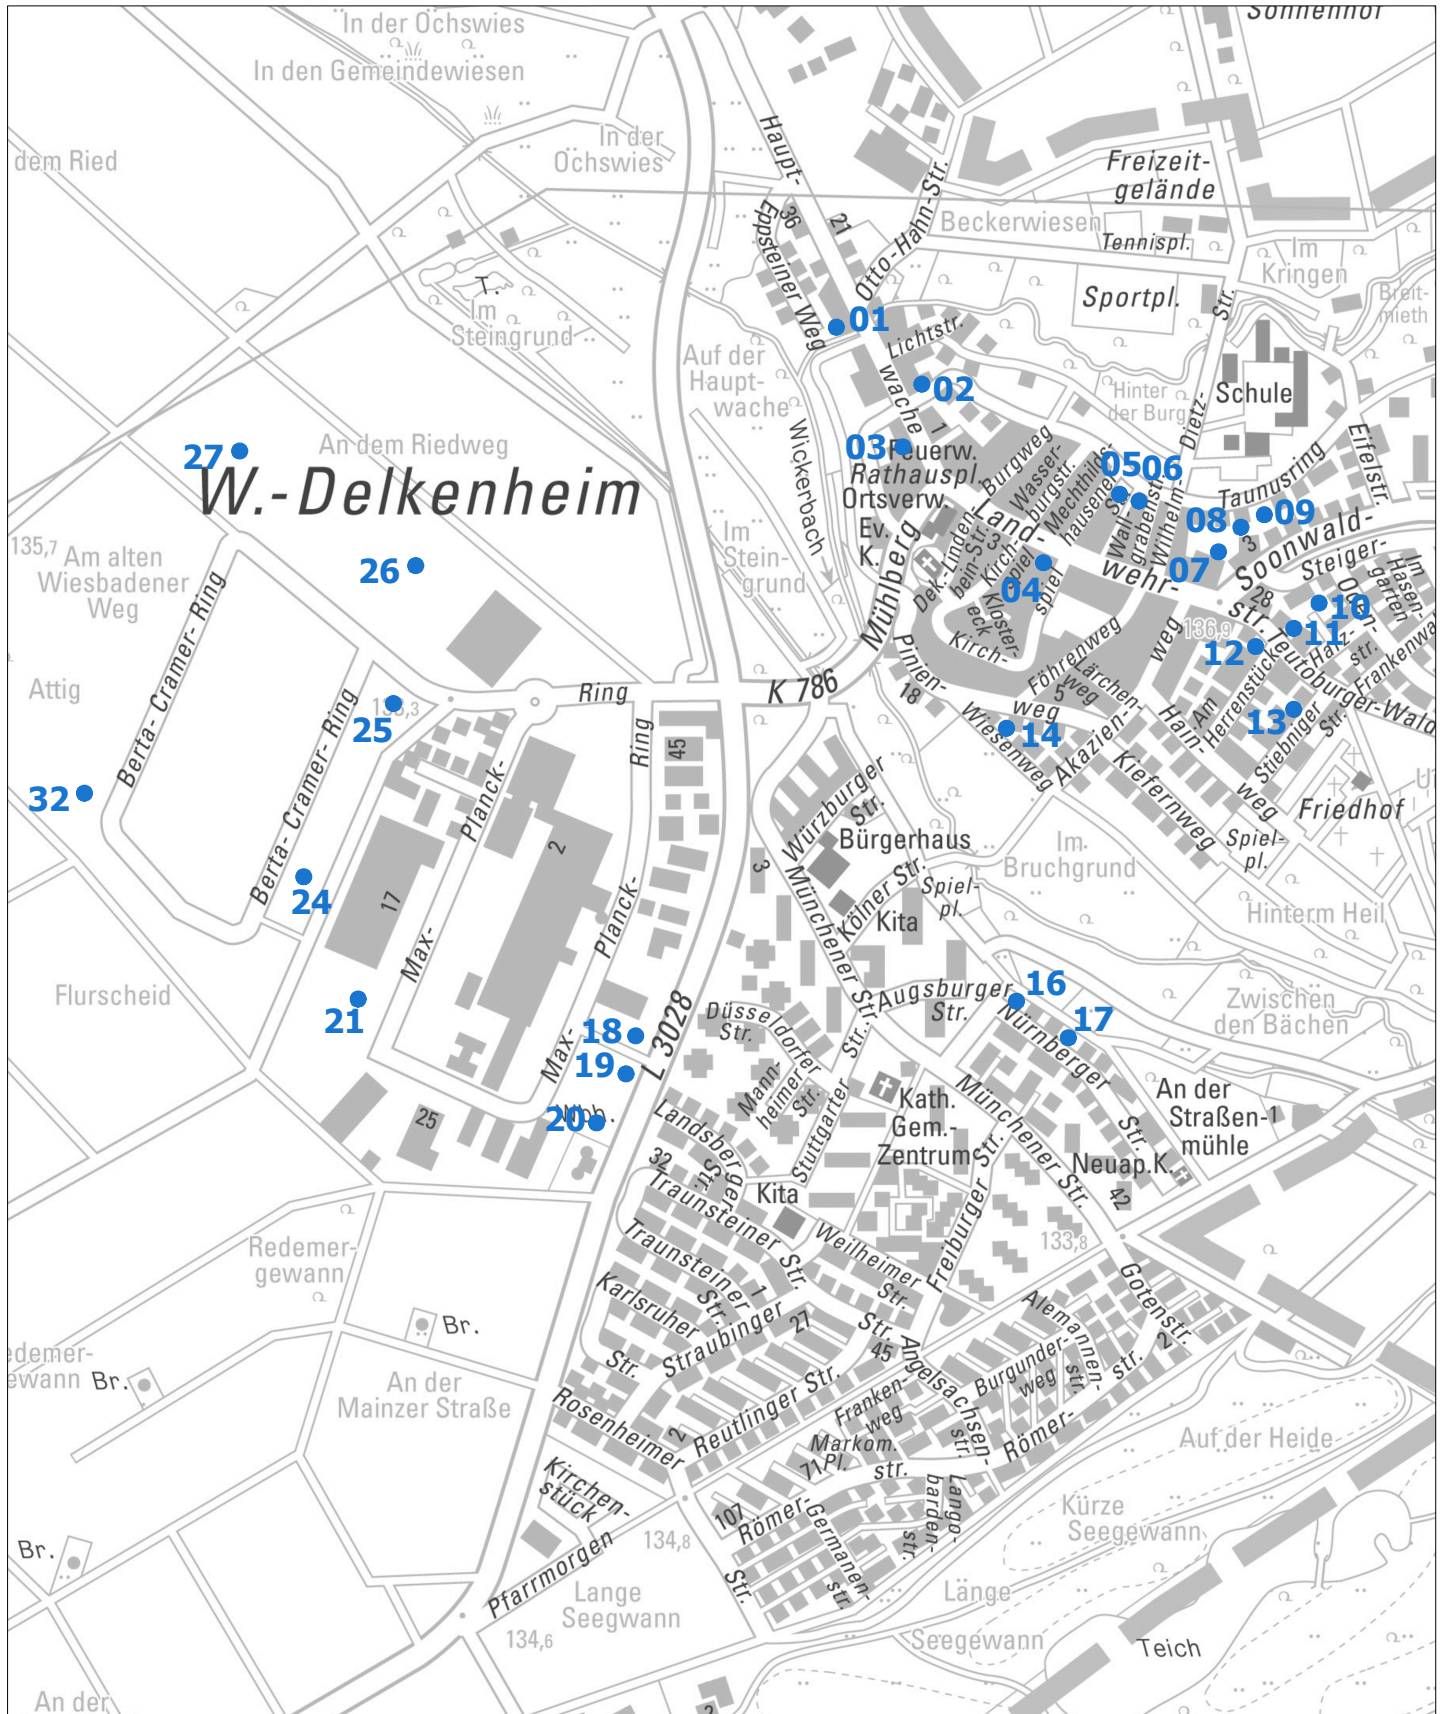

Übersichtsplan Baulücken in Delkenheim

Stand Dezember 2023

Kartengrundlage Tiefbau- und Vermessungsamt der Landeshauptstadt Wiesbaden,

Eintragungen Stadtplanungsamt der Landeshauptstadt Wiesbaden, stadtentwicklung@wiesbaden.de