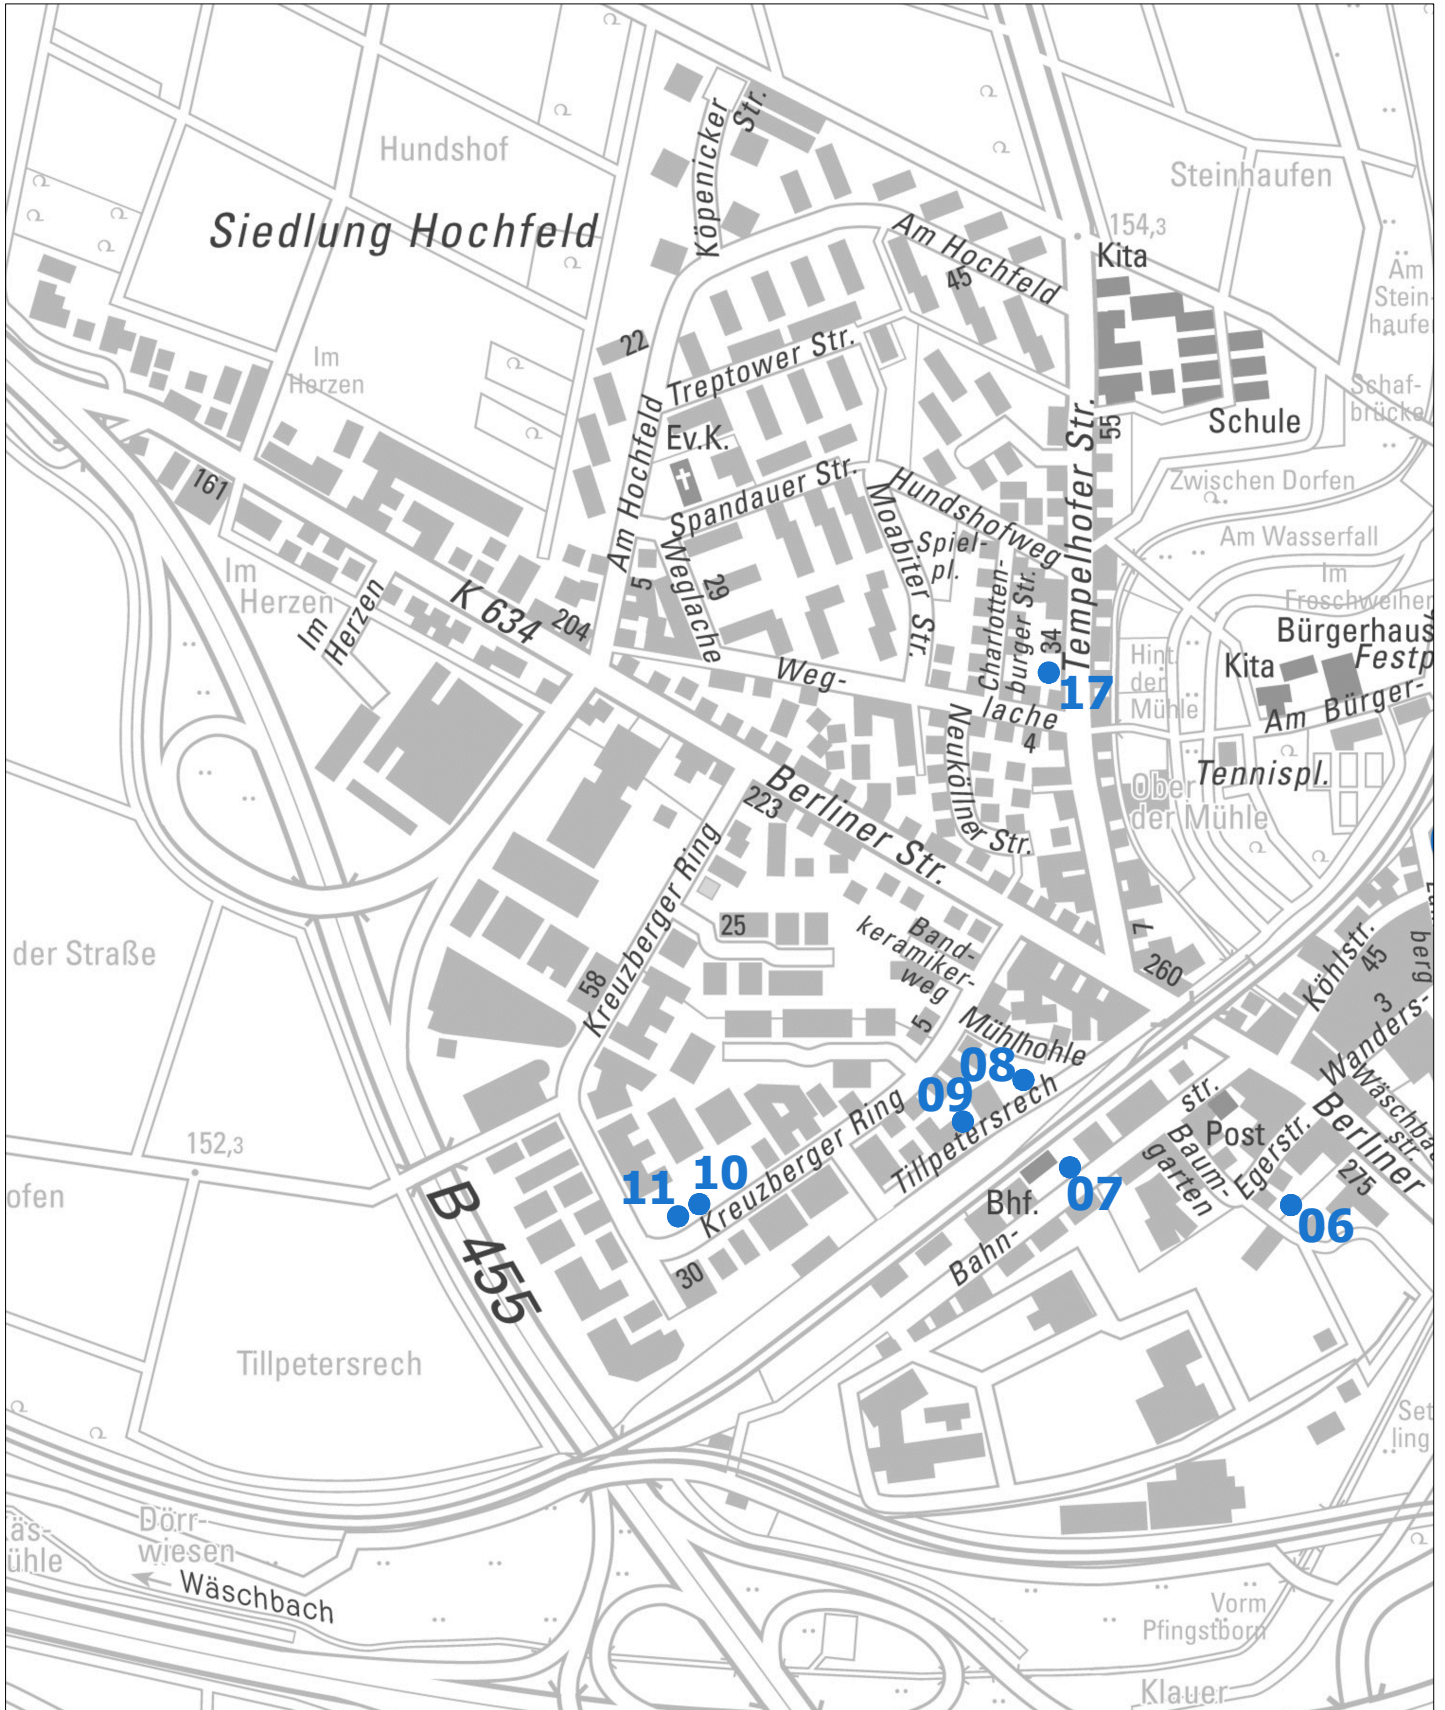

# Übersichtsplan Baulücken in Erbenheim Teil 1/2

Stand Dezember 2023

Kartengrundlage Tiefbau- und Vermessungsamt der Landeshauptstadt Wiesbaden,

Eintragungen Stadtplanungsamt der Landeshauptstadt Wiesbaden, [stadtentwicklung@wiesbaden.de](mailto:stadtentwicklung@wiesbaden.de)