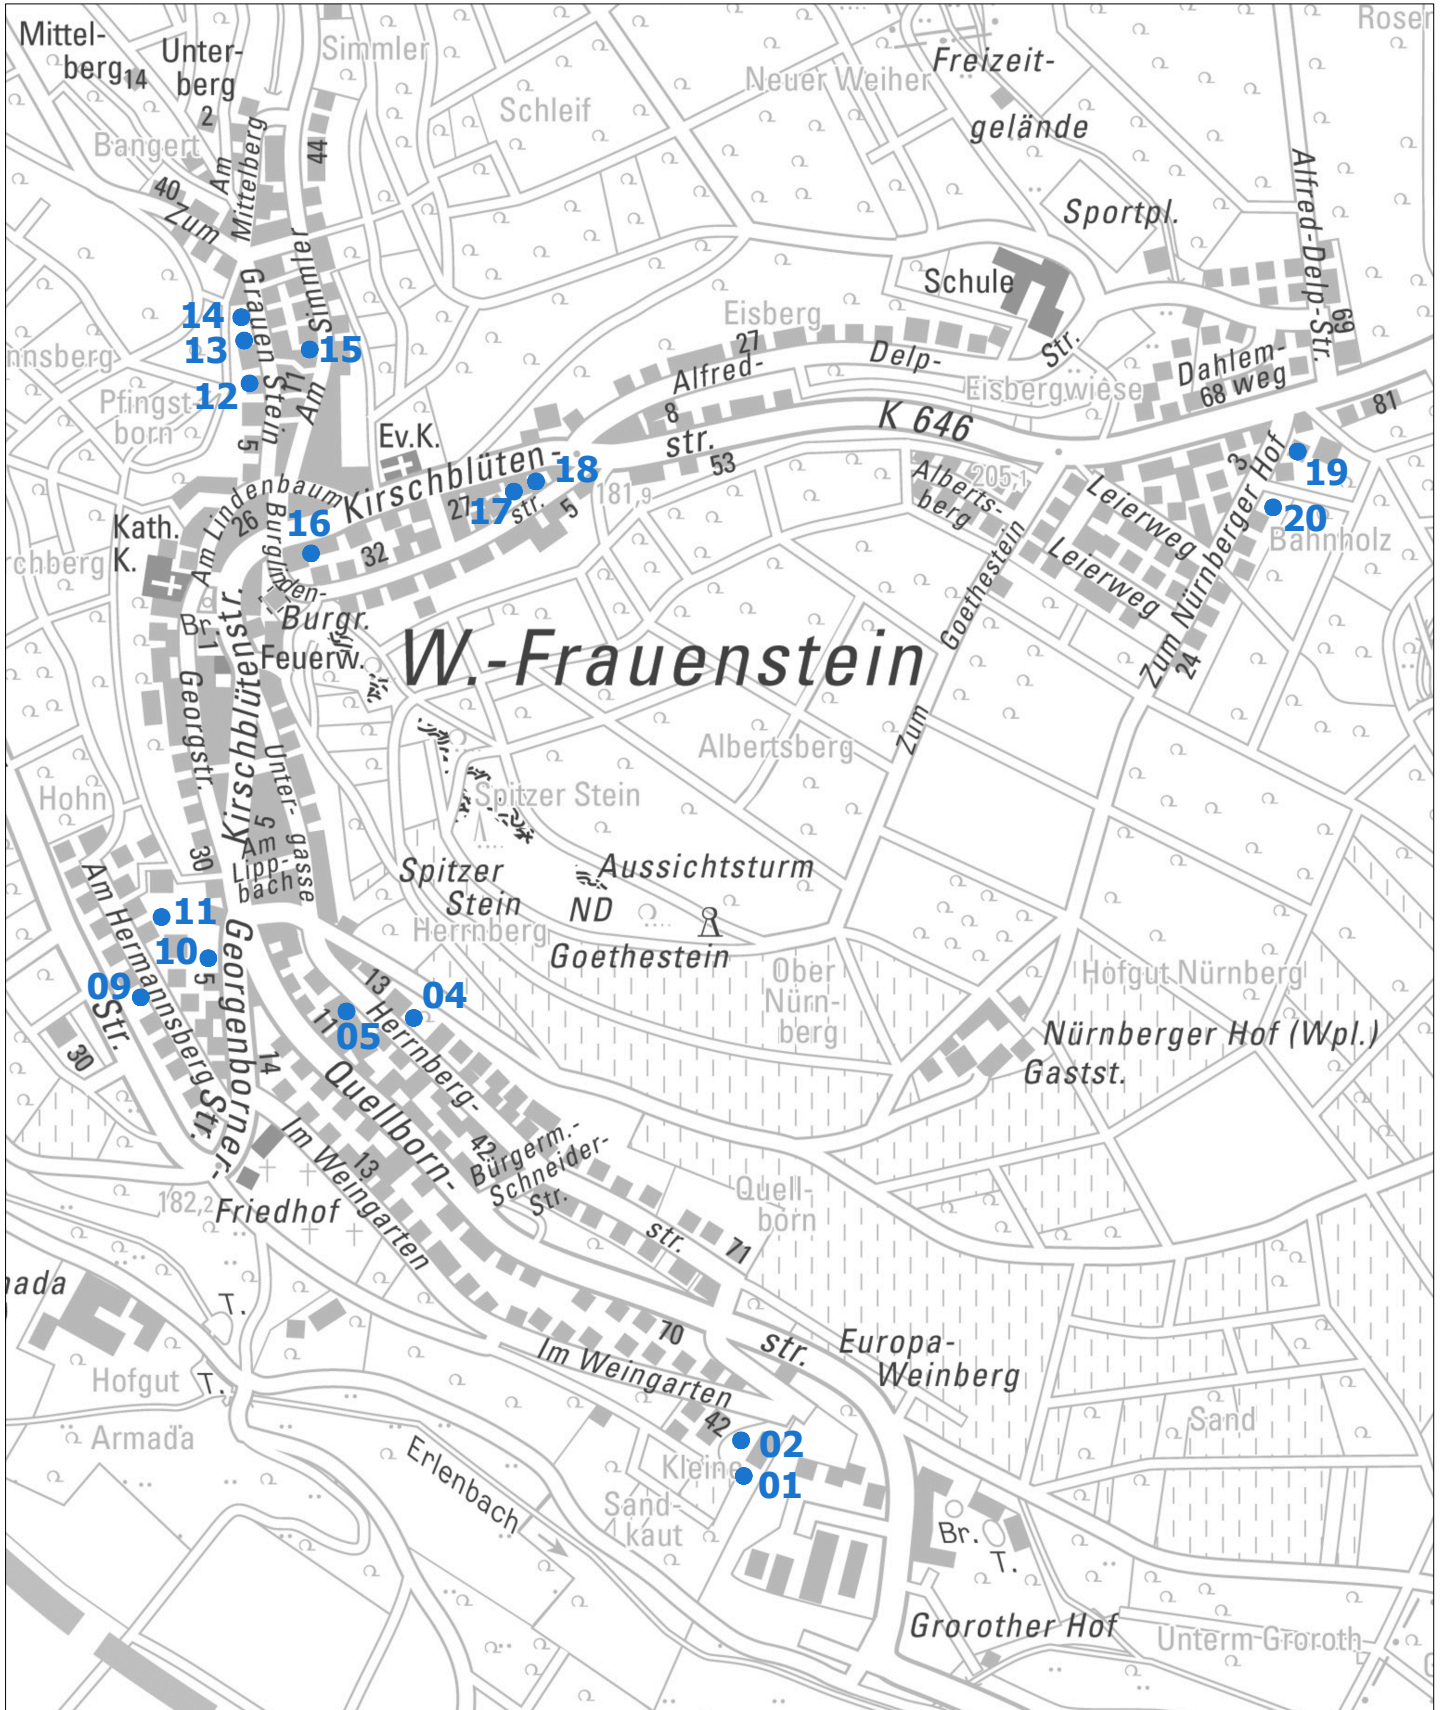

Übersichtsplan Baulücken in Frauenstein

Stand Dezember 2023

Kartengrundlage Tiefbau- und Vermessungsamt der Landeshauptstadt Wiesbaden,

Eintragungen Stadtplanungsamt der Landeshauptstadt Wiesbaden, stadtentwicklung@wiesbaden.de