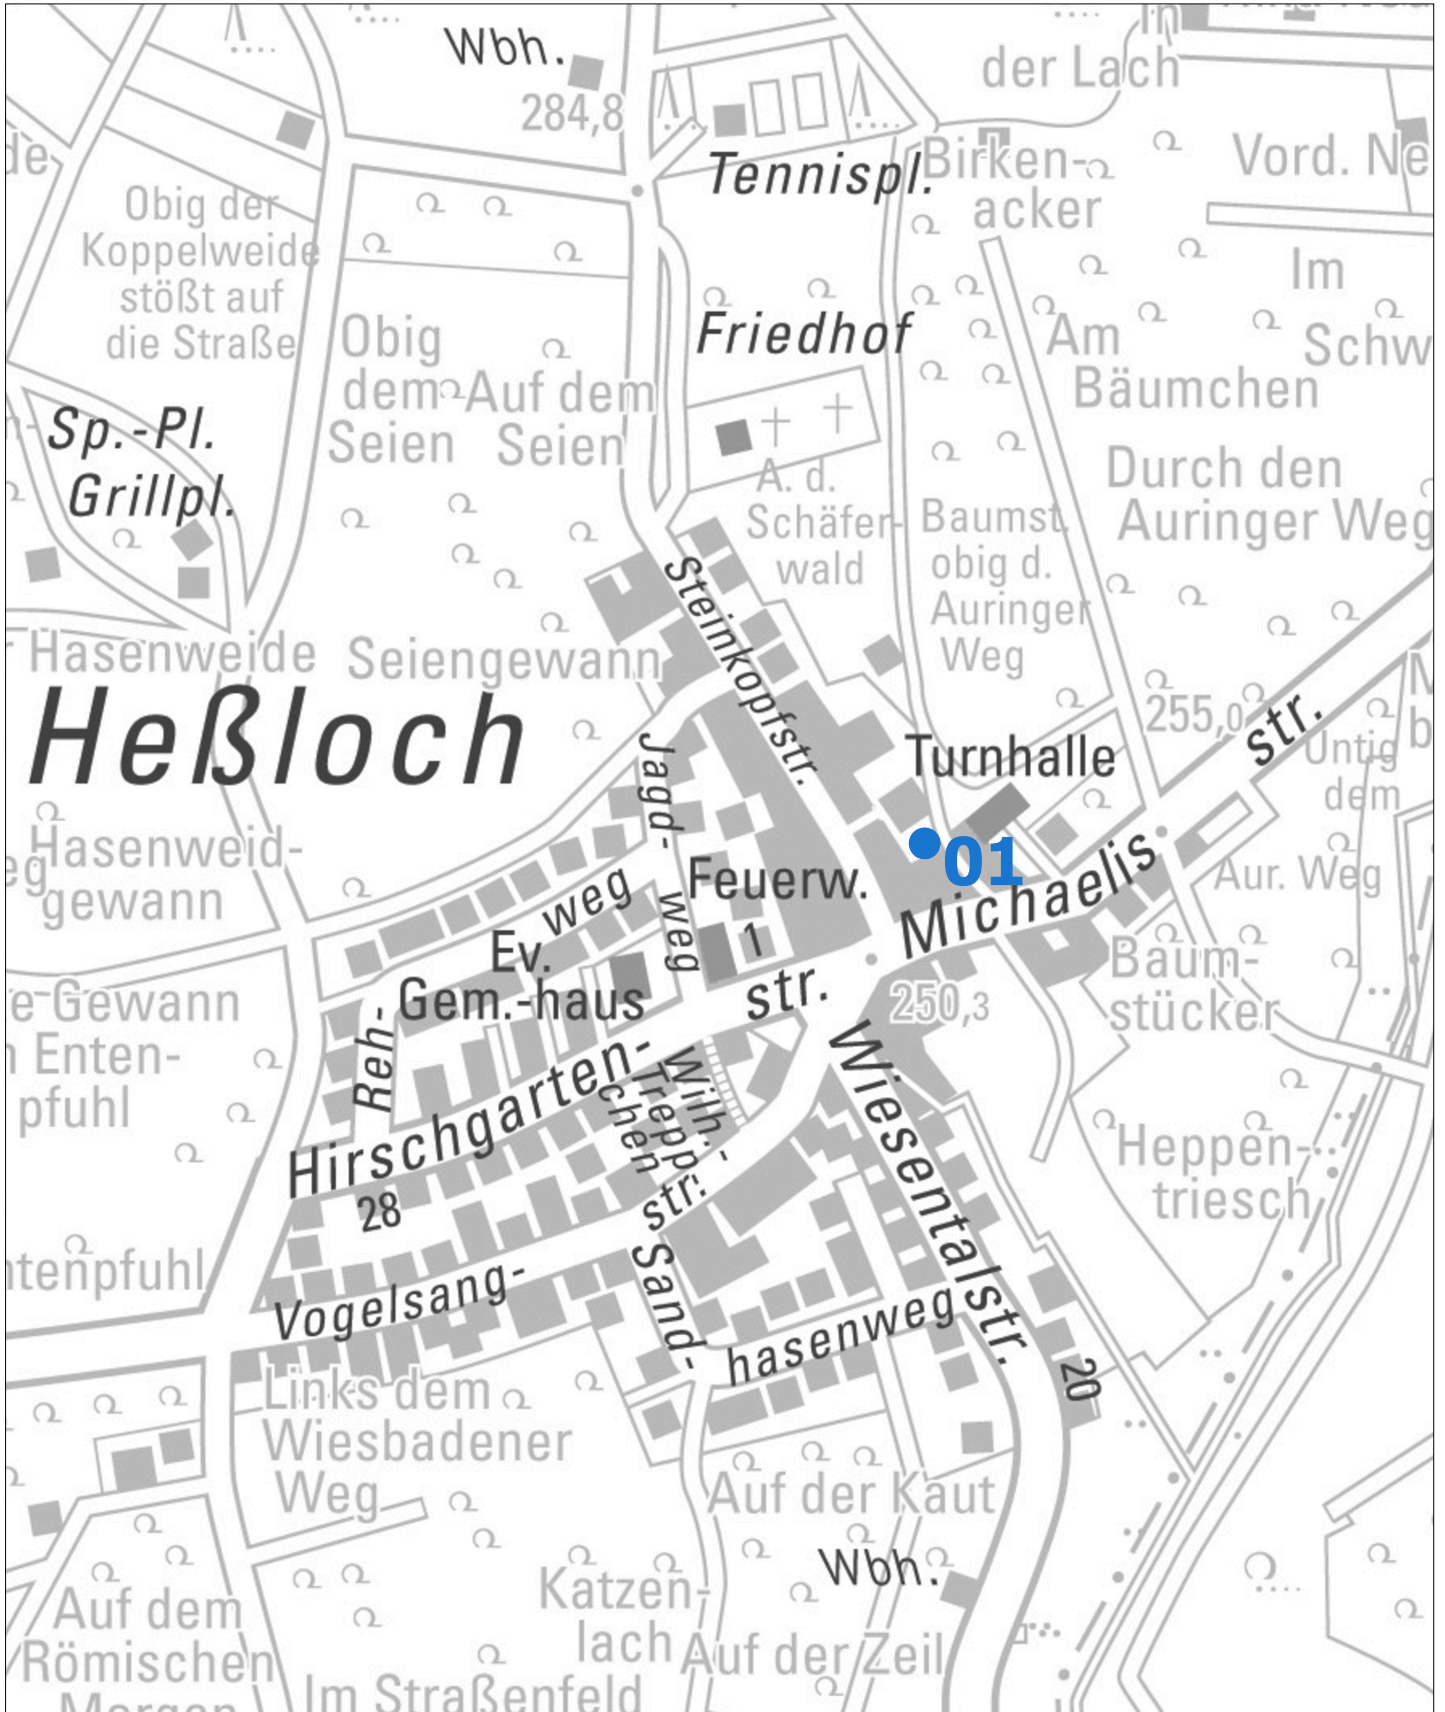

# Übersichtsplan Baulücken in Heßloch

Stand Dezember 2023

Kartengrundlage Tiefbau- und Vermessungsamt der Landeshauptstadt Wiesbaden,

Eintragungen Stadtplanungsamt der Landeshauptstadt Wiesbaden, [stadtentwicklung@wiesbaden.de](mailto:stadtentwicklung@wiesbaden.de)