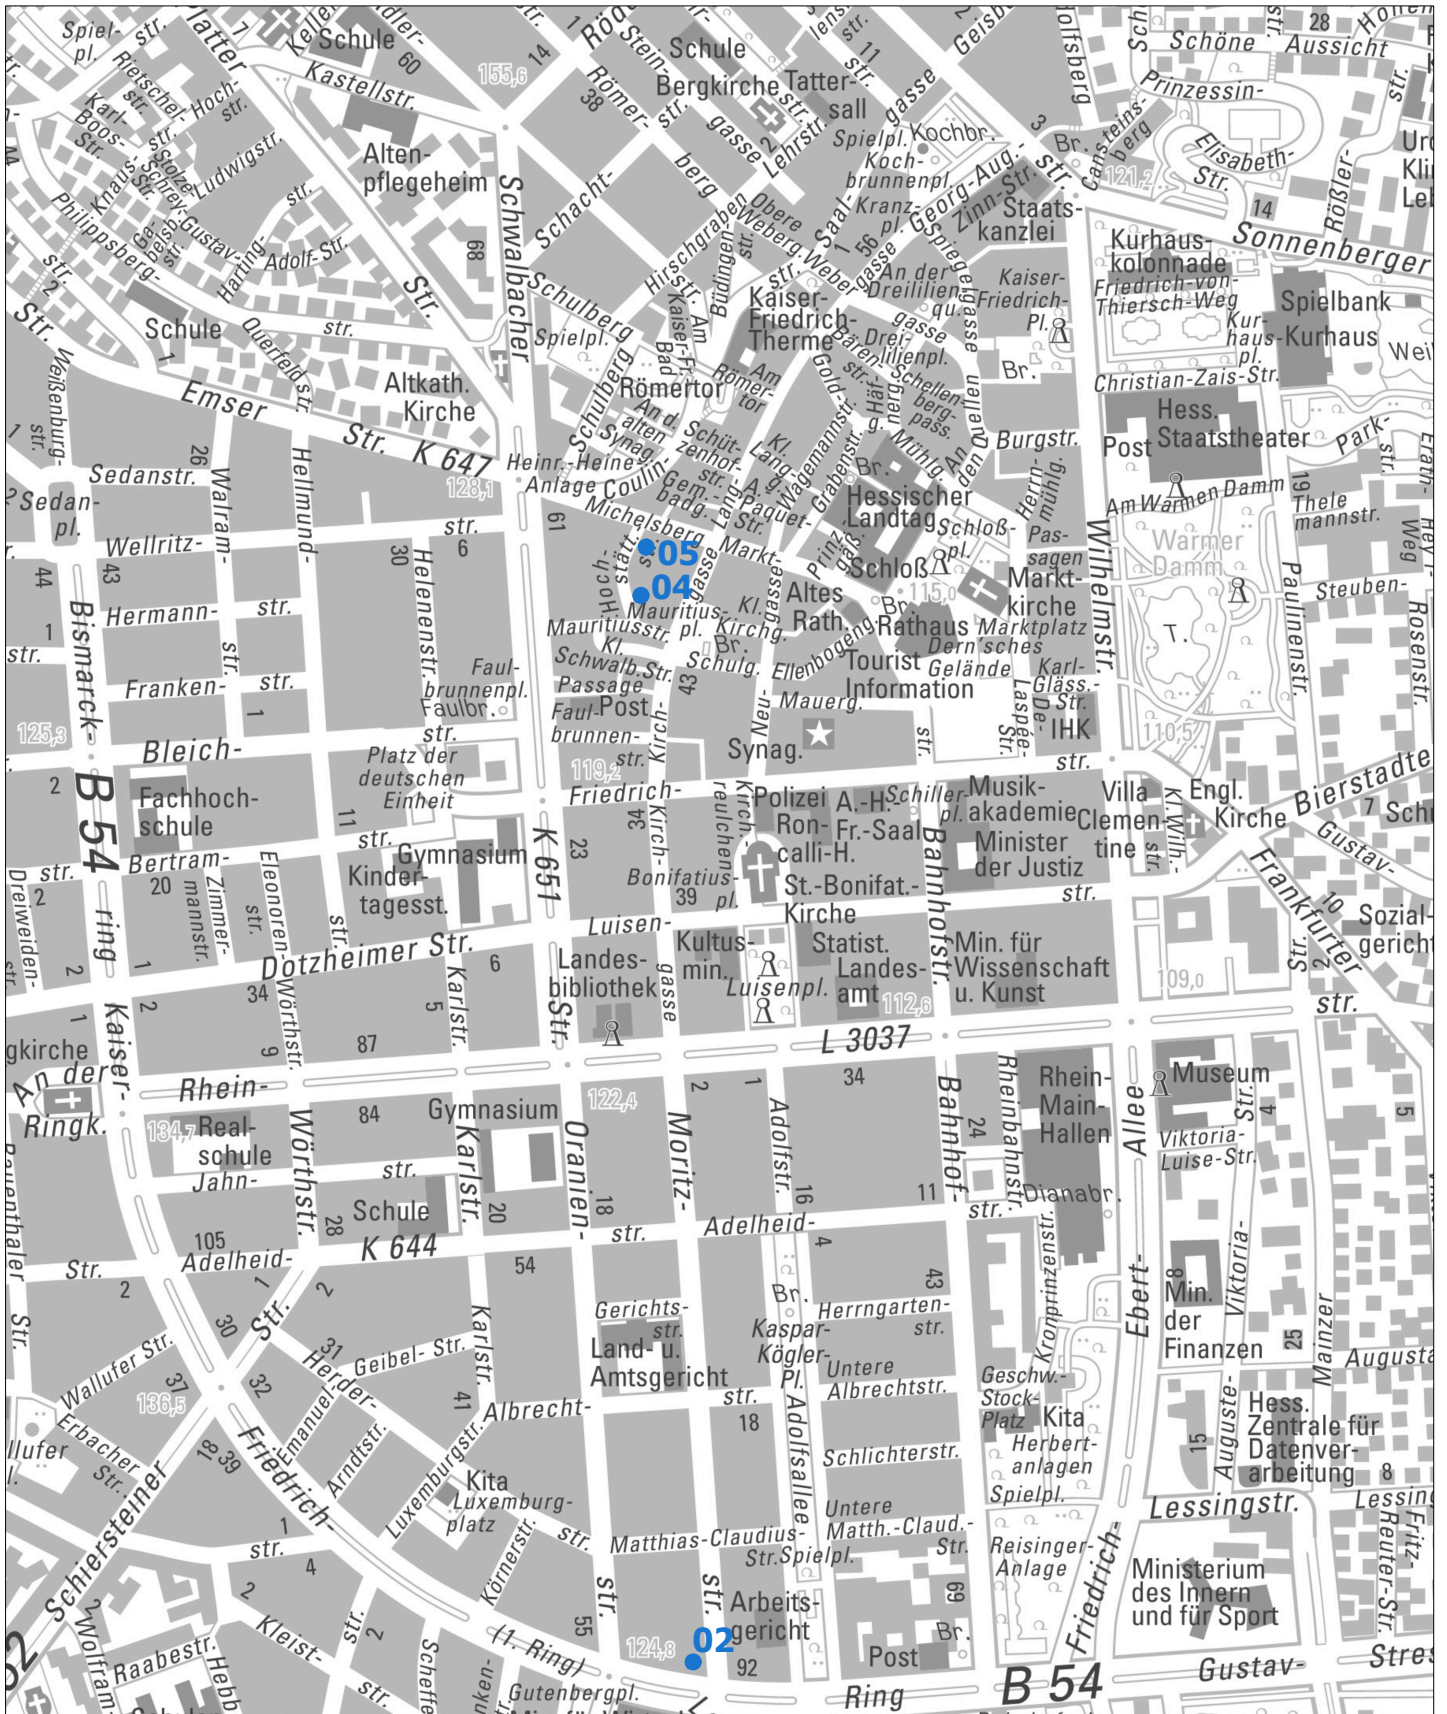

# Übersichtsplan Baulücken Mitte

Stand Dezember 2023

Kartengrundlage Tiefbau- und Vermessungsamt der Landeshauptstadt Wiesbaden,

Eintragungen Stadtplanungsamt der Landeshauptstadt Wiesbaden, [stadtentwicklung@wiesbaden.de](mailto:stadtentwicklung@wiesbaden.de)