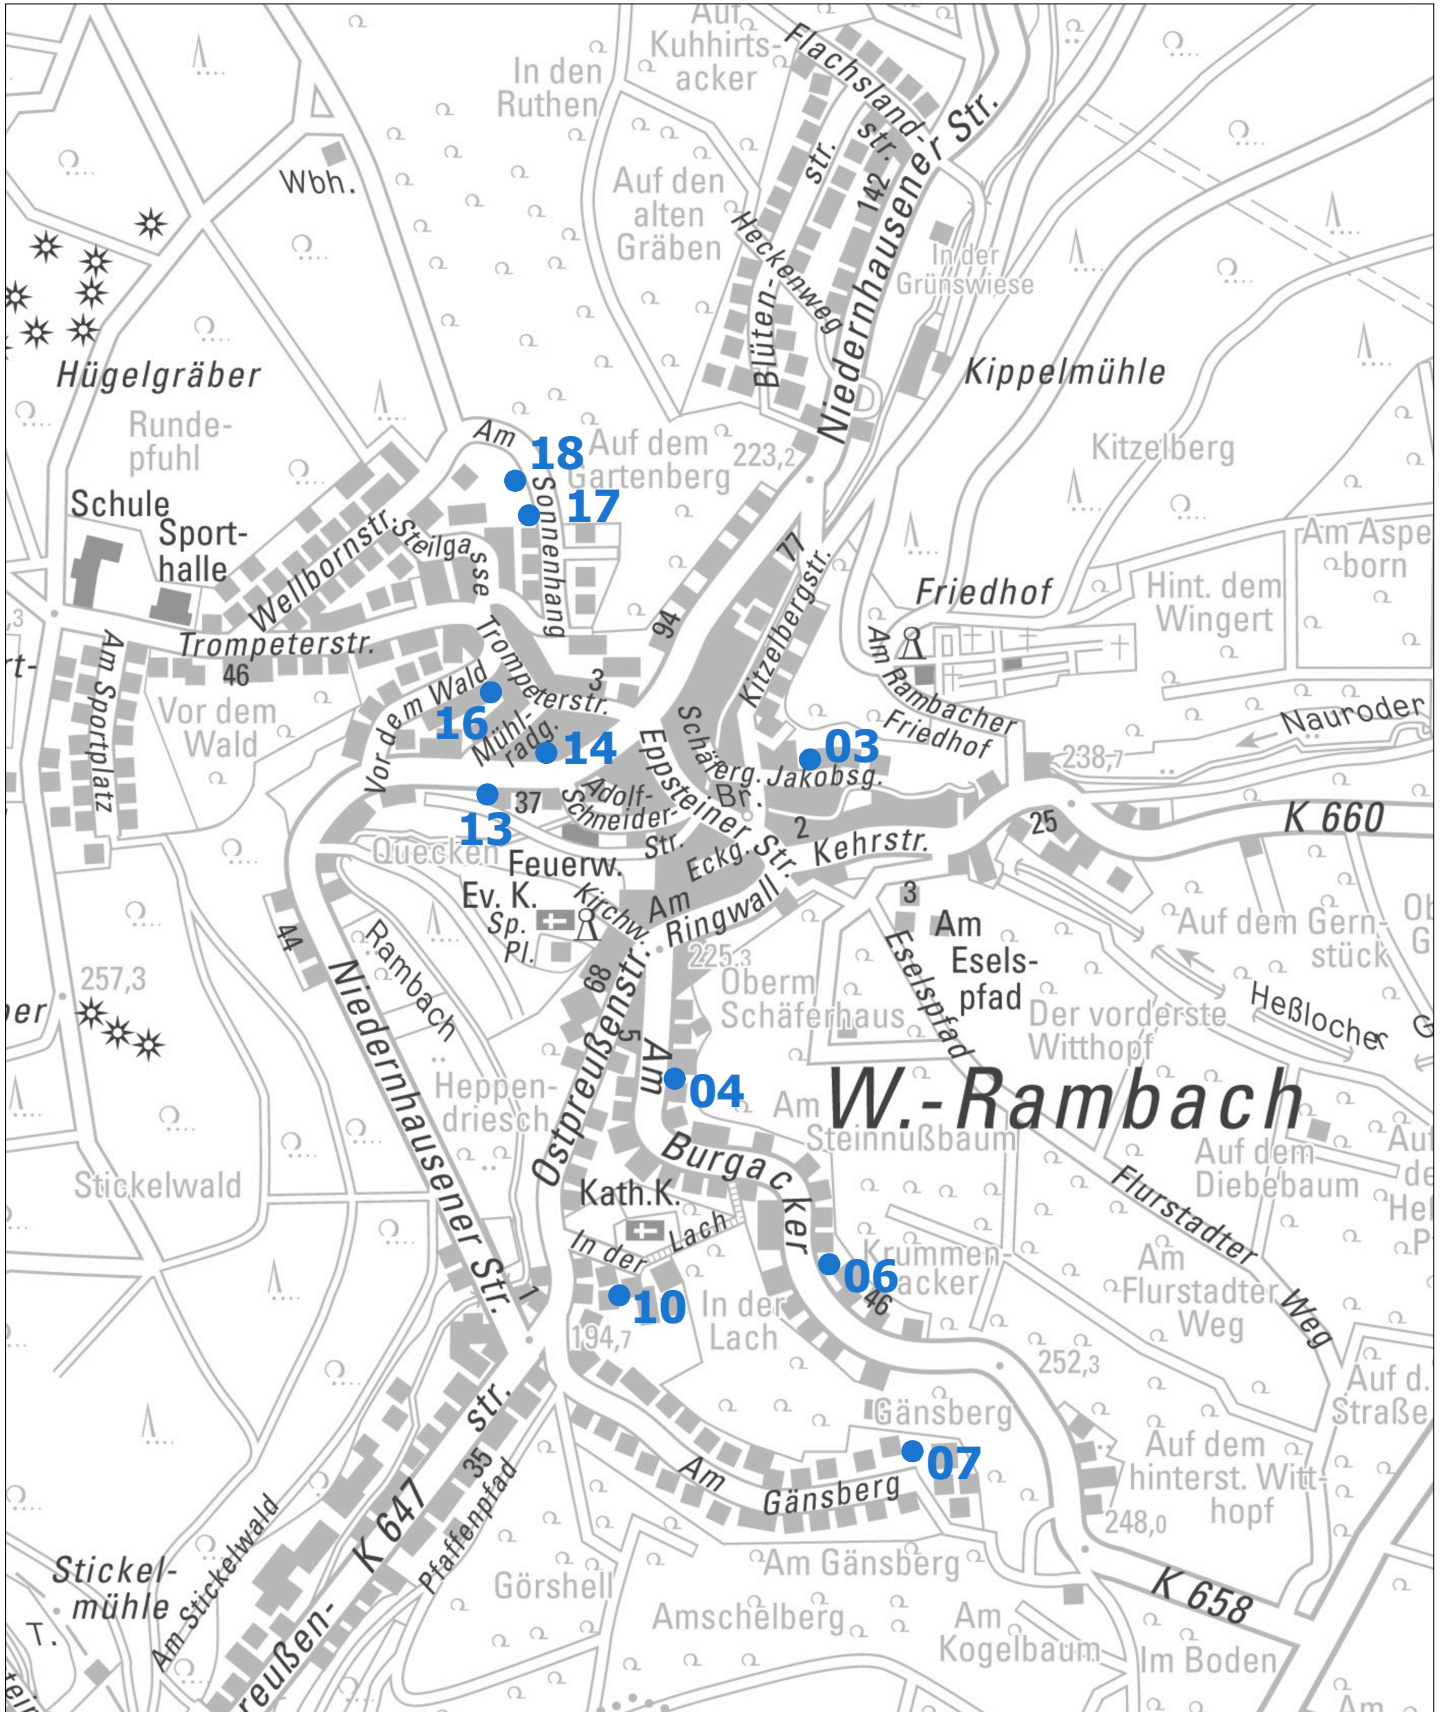

Übersichtsplan Baulücken in Rambach

Stand Dezember 2023

Kartengrundlage Tiefbau- und Vermessungsamt der Landeshauptstadt Wiesbaden,

Eintragungen Stadtplanungsamt der Landeshauptstadt Wiesbaden, stadtentwicklung@wiesbaden.de