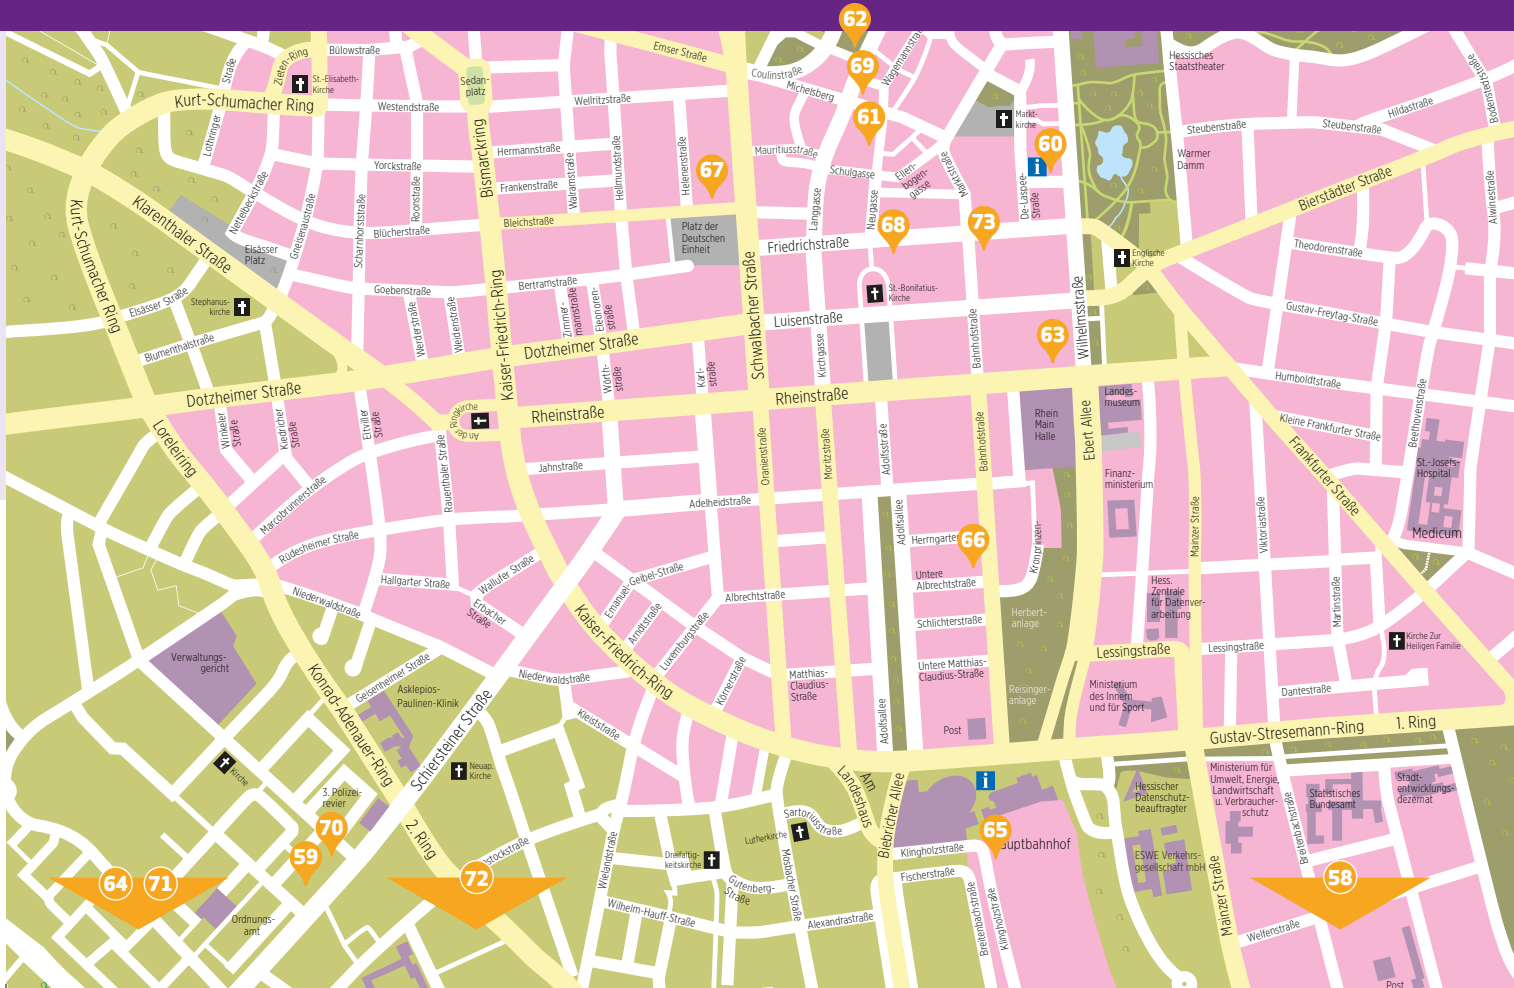

**Weitere
Angebote für
Familien außerhalb
Biebrichs!**

außerhalb Biebrichs

Amt für Soziale Arbeit

Wiesbadener Familienkarte, Bildung und Teilhabe

Konradinallee 11
65189 Wiesbaden

06 11 . 31 47 97

amt-fuer-soziale-arbeit@
wiesbaden.de