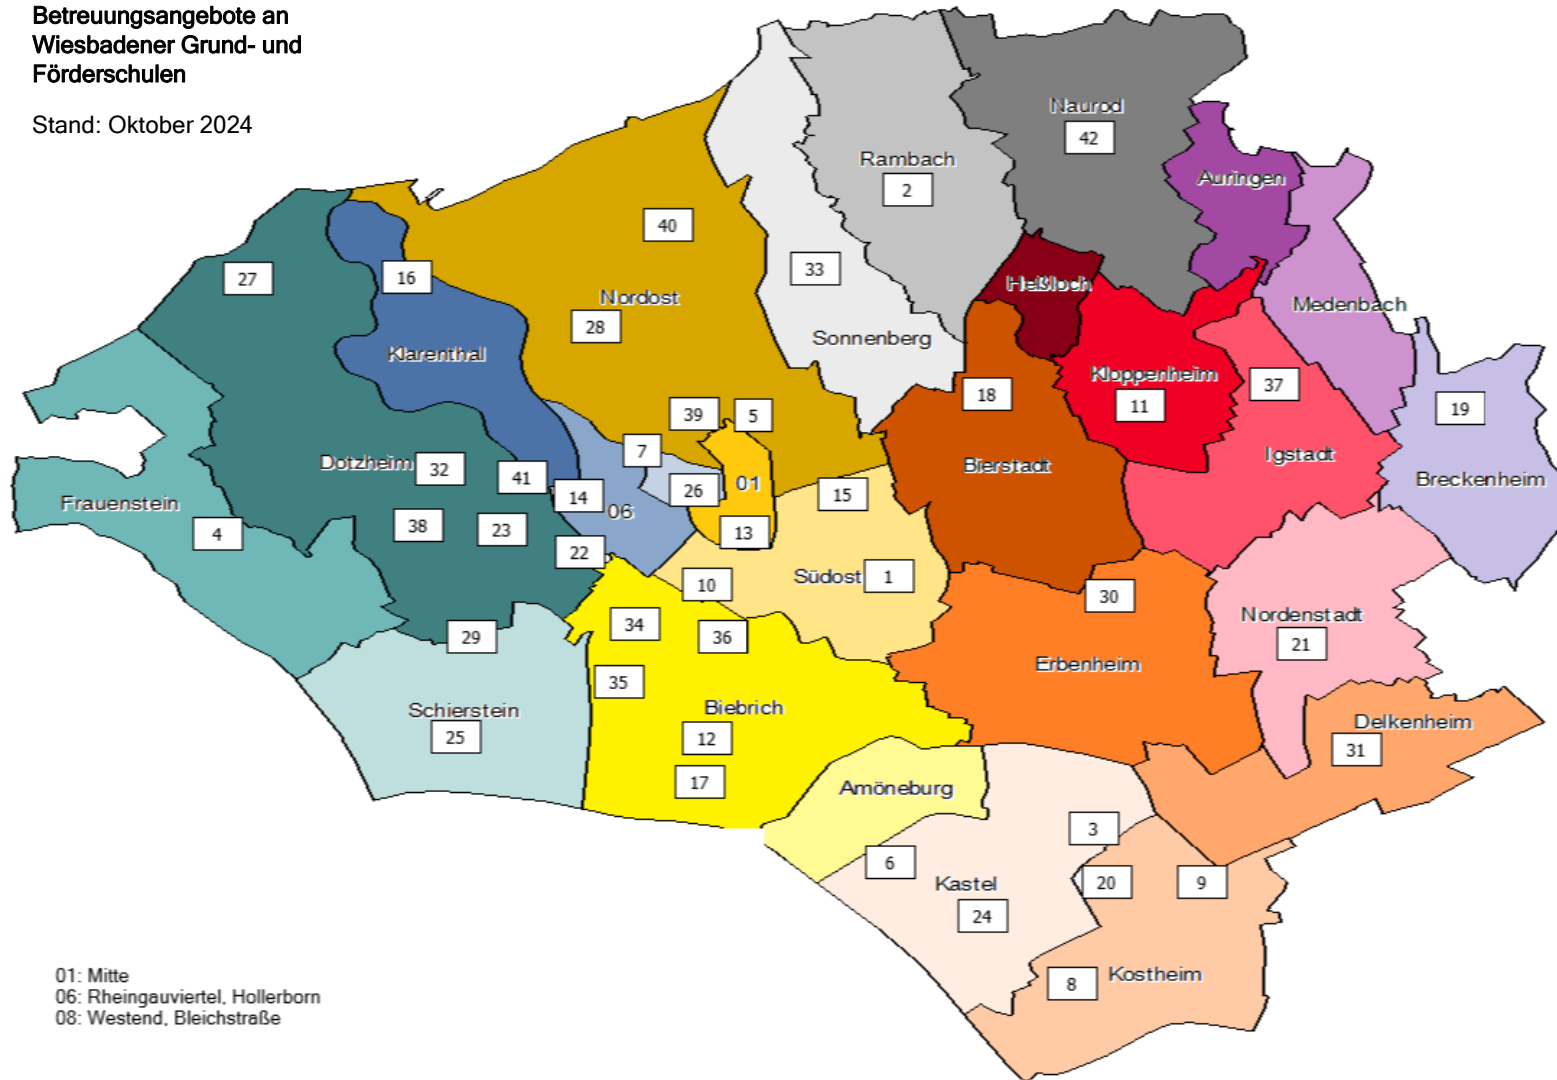

**Stadtplan:**  
Betreuungsangebote an  
Wiesbadener Grund- und  
Förderschulen

Stand: Oktober 2024

Lfd. Nummer	Schule	Adresse	Homepage	Angebot			
				Pakt für den Ganzttag	Förderverein oder Träger	Ganztag	BGS
1	Adalbert-Stifter-Schule	Brunhildenstr. 2	<a href="https://adalbert-stifter.wiesbaden.schule.hessen.de/">https://adalbert-stifter.wiesbaden.schule.hessen.de/</a> <a href="https://www.awo-rtk.de/wiesbaden-adalbert-stifter-grundschule/">https://www.awo-rtk.de/wiesbaden-adalbert-stifter-grundschule/</a>	X	Arbeiterwohlfahrt Rheingau-Taunus Soziale Arbeit gGmbH		SSA
2	Adolf-Reichwein-Schule	Trompeterstr. 51	<a href="https://www.kds-wiesbaden.de/">https://www.kds-wiesbaden.de/</a>		Förderverein der Adolf-Reichwein-Schule e. V.		
3	Albert-Schweitzer-Schule, Förderschule	Passauer Str. 48	<a href="https://www.albert-schweitzer-schule-wiesbaden.de/">https://www.albert-schweitzer-schule-wiesbaden.de/</a>			X Profil 1	
4	Alfred-Delp-Schule	Alfred-Delp-Str. 53	<a href="http://hafenschule.online/?page_id=935">http://hafenschule.online/?page_id=935</a>		Förderverein der Alfred-Delp-Schule e. V.		
5	Anton-Grüner-Schule	Lehrstr. 10	<a href="https://www.anton-gruner-schule.de/">https://www.anton-gruner-schule.de/</a>	X			
6	Bertha-von-Suttner-Schule	Wiesbadener Straße 82		X	Jugendberatung und Jugendhilfe e. V.		SSA