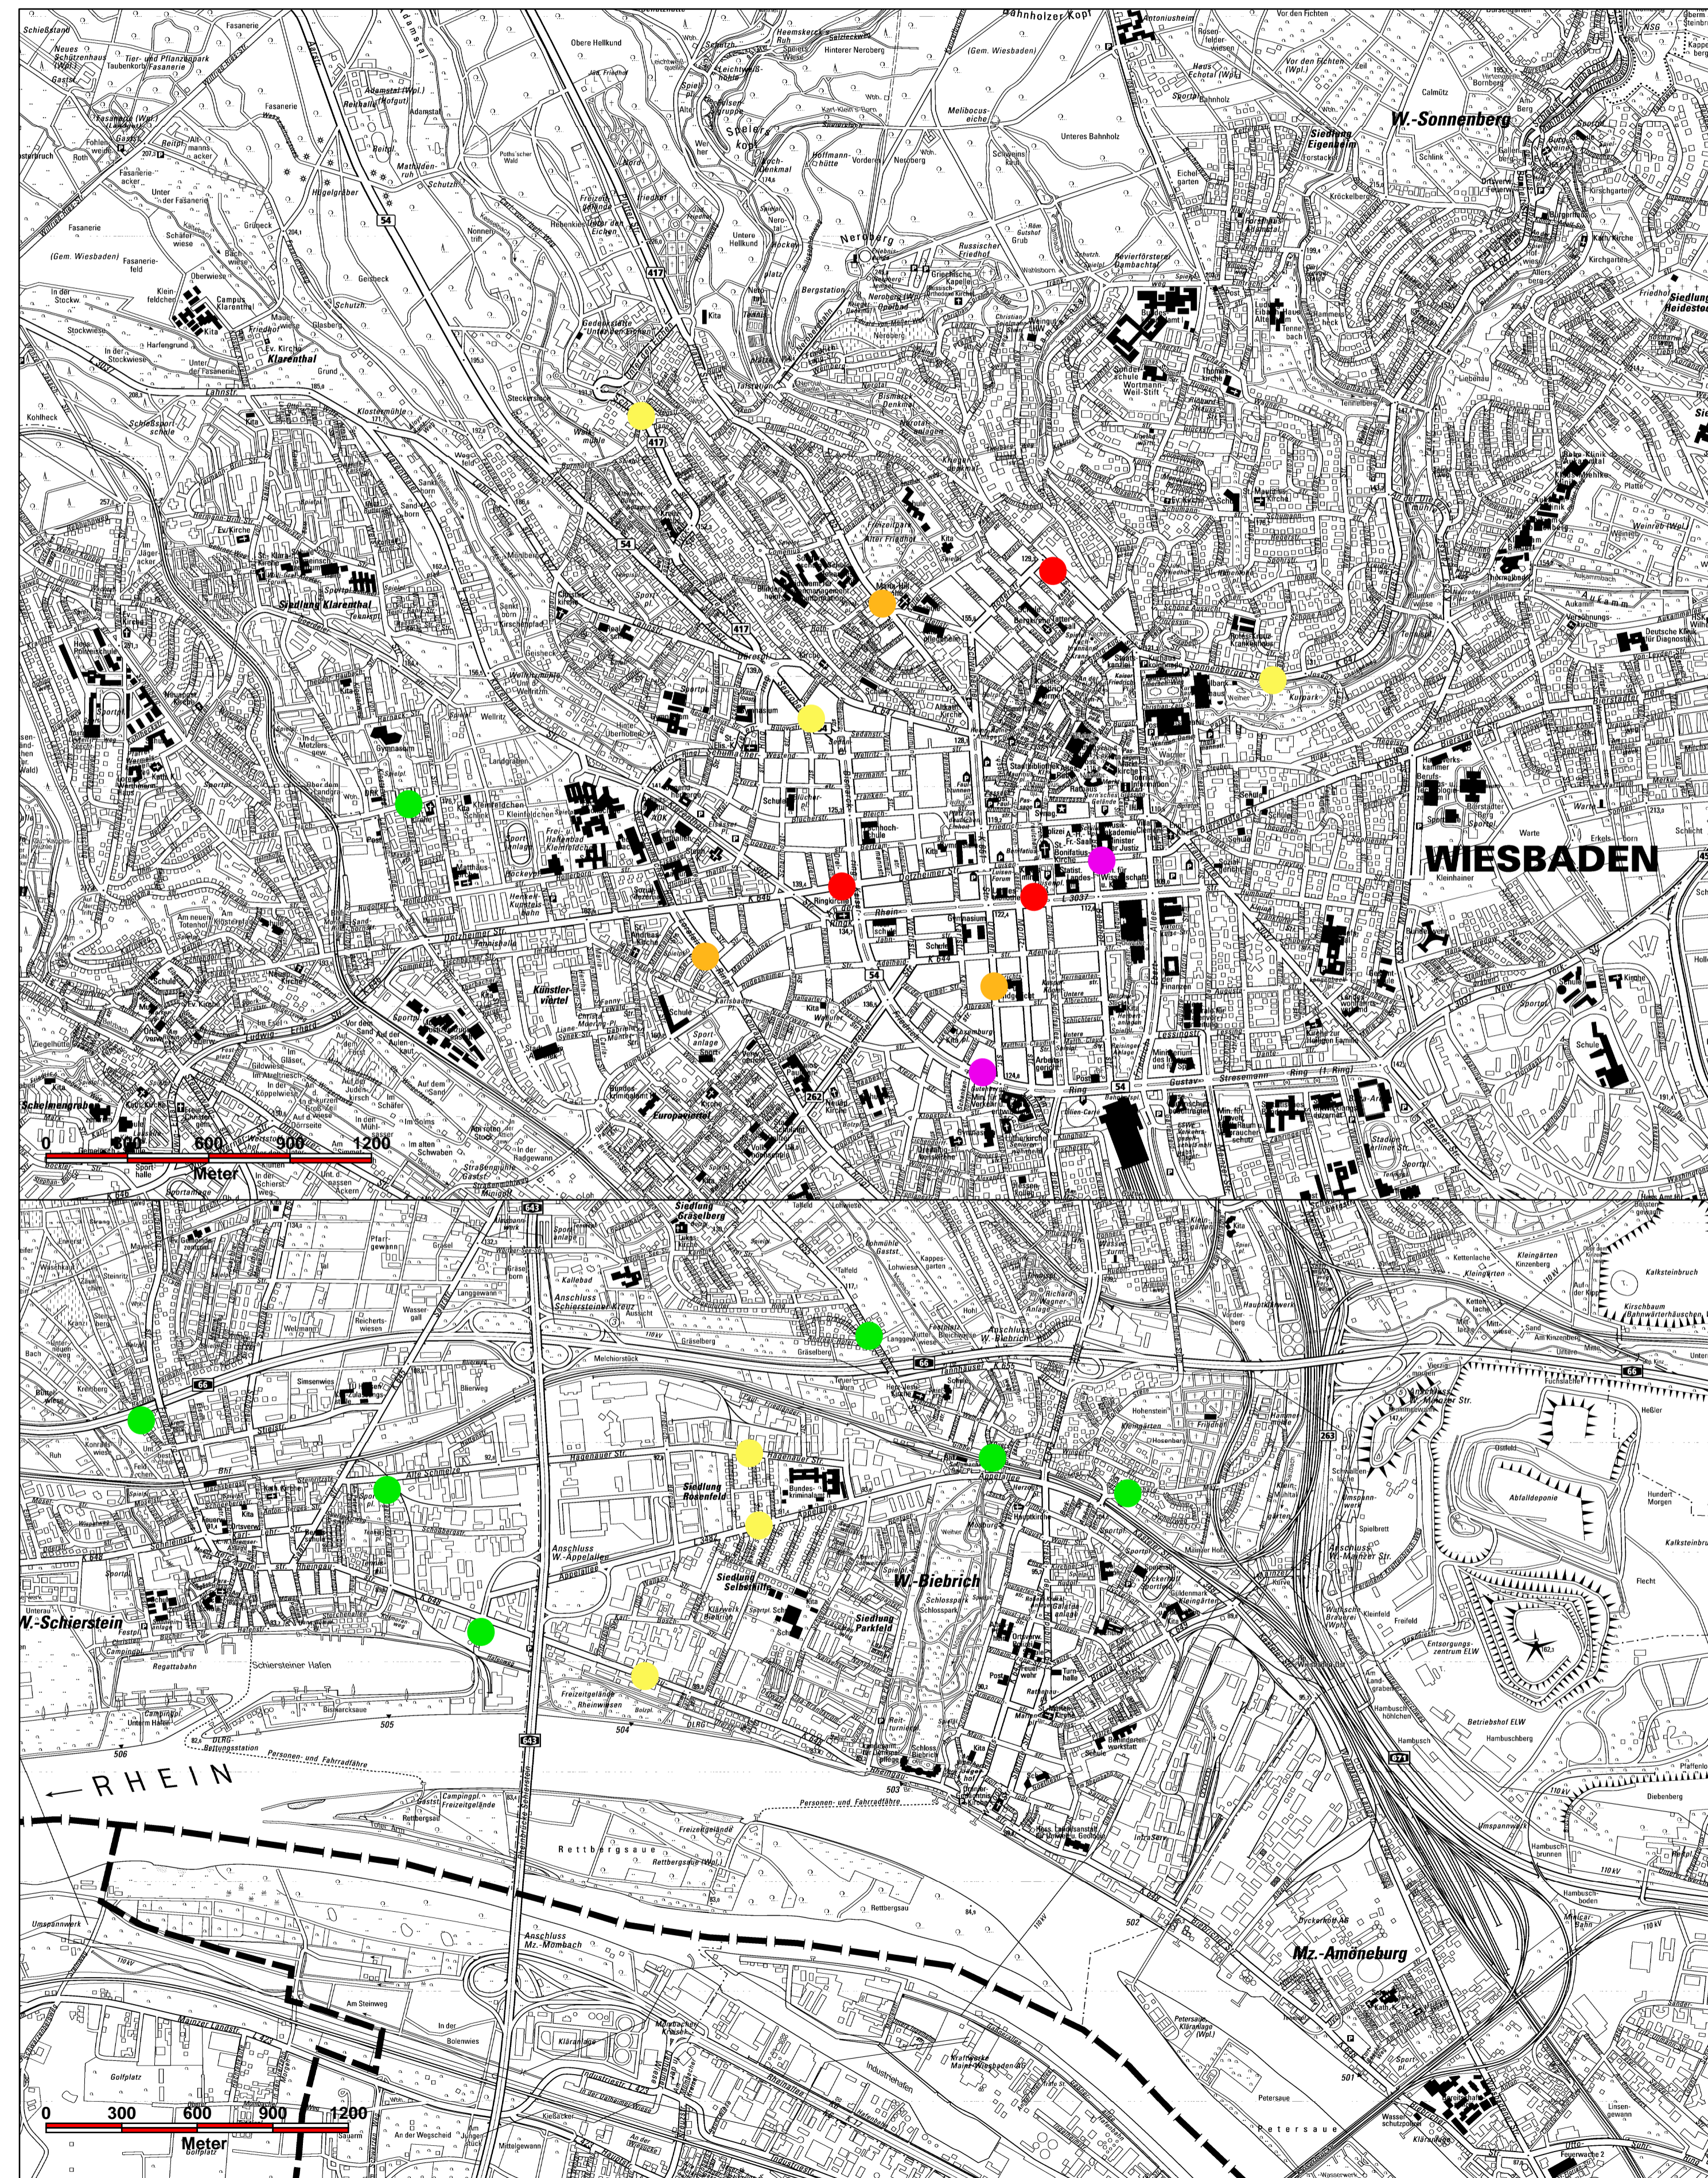

LANDESHAUPTSTADT WIESBADEN

Karte zur Stickstoffdioxidbelastung - Ergebnisse orientierender Messungen aus den Jahren 2011 - 2012

Legende

Stickstoffdioxidbelastungen -
Ergebnisse orientierender Messungen
aus den Jahren 2011 - 2012
(Unter-/Überschreitung des Grenzwertes für
das Jahresmittel von $40 \mu\text{g}/\text{m}^3$)

- unter Grenzwert
- größer/gleich Grenzwert
  bis 20 % größer Grenzwert
- 20 % bis 35 % größer Grenzwert
- 35 % bis 50 % größer Grenzwert
- größer 50 % Grenzwert

LANDESHAUPTSTADT WIESBADEN
U MWELTAMT

Fachbereich 360200	Datum 26.07.2013	bearbeitet We	erstellt Pr	Maßstab siehe Ausschnitte

MASSNAHMENPLANUNG LUFTREINHALTUNG